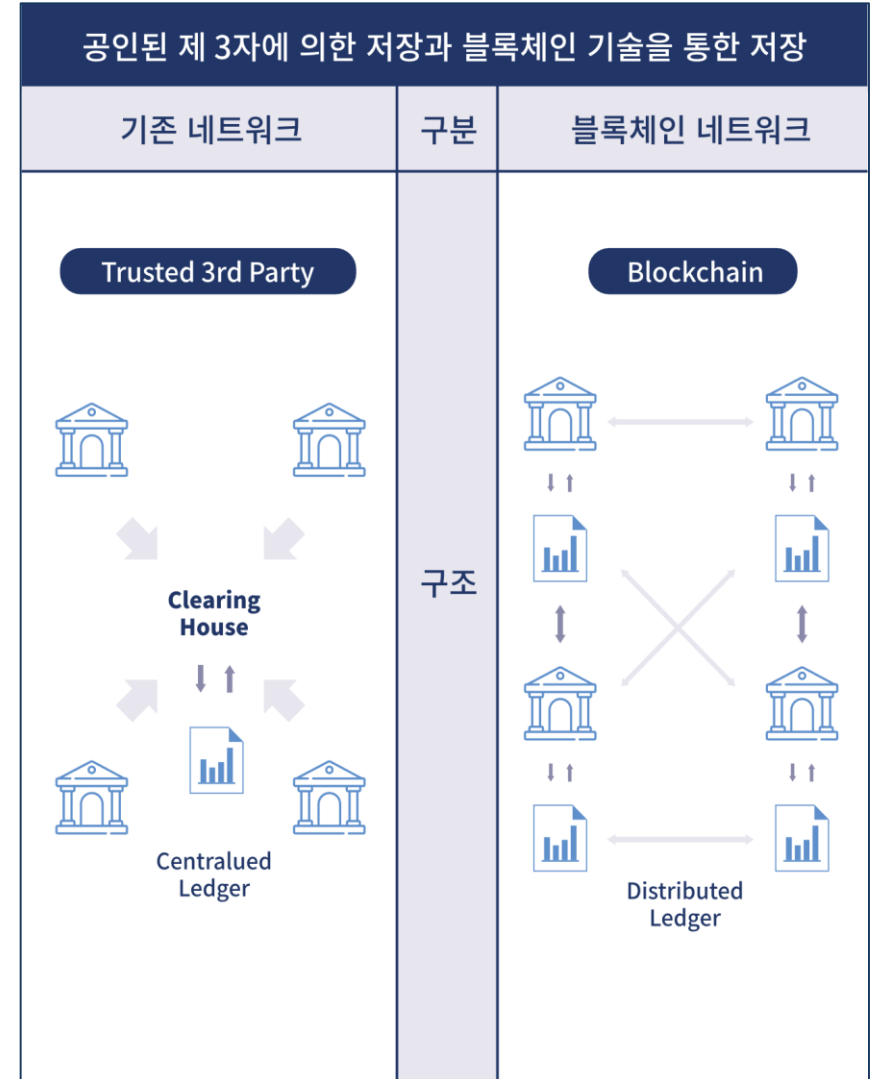

2. CONTENTS

분야별 프로젝트 진행