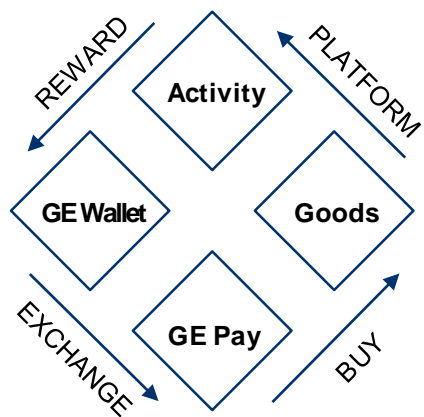

3. CONTENTS

분야별 프로젝트 진행